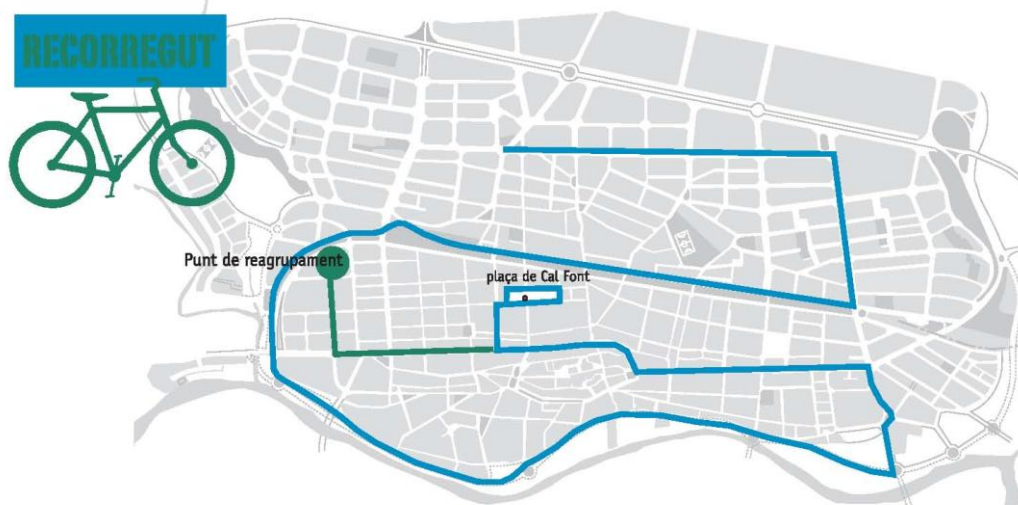

El proper diumenge 8 de juny se celebra la FESTA DE LA BICICLETA gràcies a tots els centres educatius de la ciutat. Hi esteu tots convidats!

### **Convocatòria:**

Es convoca a tots els participants a l'avinguda Barcelona, cruïlla amb la carretera de Manresa a partir de les 10:00 h. del matí. La sortida es donarà a les 11:00 hores.

### **Recorregut:**

Es manté el recorregut d'anteriors edicions. Per a aquells/es participants a qui es faci llarg el recorregut es farà un reagrupament al C/ Prat de la Riba. Un cop agrupada tota la cua del grup, es farà drecera fins a arribar a la plaça de Cal Font.